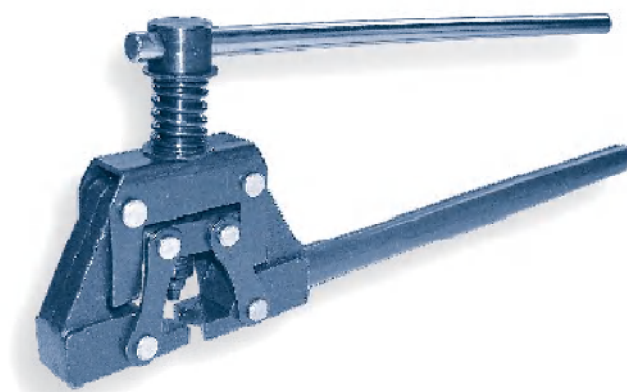

# Válečkové řetězy

## DEMONTÁŽNÍ SADA PRO VÁLEČKOVÉ ŘETĚZY:

### Chain Breaker

Model	Range	
	From inch	To inch
101	3/8"	3/4"
102	3/4"	1.1/4"

Demontážní sada CB-101 > pro řetězy s roztečí 9,525mm – 19,05mm

Demontážní sada CB-102 > pro řetězy s roztečí 19,05mm – 31,75mm